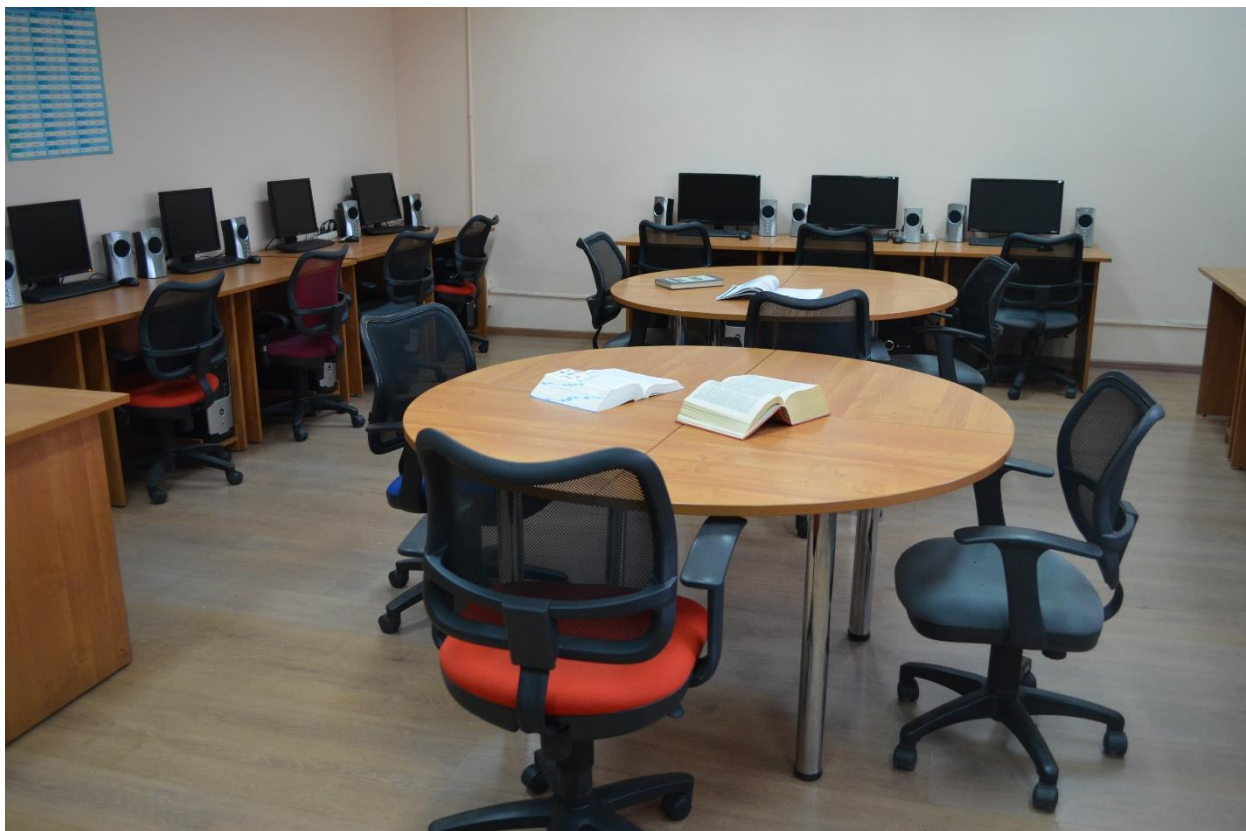

Кабинет иностранного языка (лингвфонный) № 407

- автоматизированное (ПК) рабочее место преподавателя,
- автоматизированное рабочее место обучающегося (ПК) – 14 мест,
- проектор – 1 шт.,
- экран – 1 шт.,
- доступ к сети Интернет,
- Web камеры – 12 шт.,
- аудиогарнитура– 14 шт.,
- музыкальный центр – 1 шт.,
- учебная доска – 1 шт.,
- стол одноместный – 16 шт.,
- стол 2-х местный – 5 шт.,
- трибуна – 1 шт.;